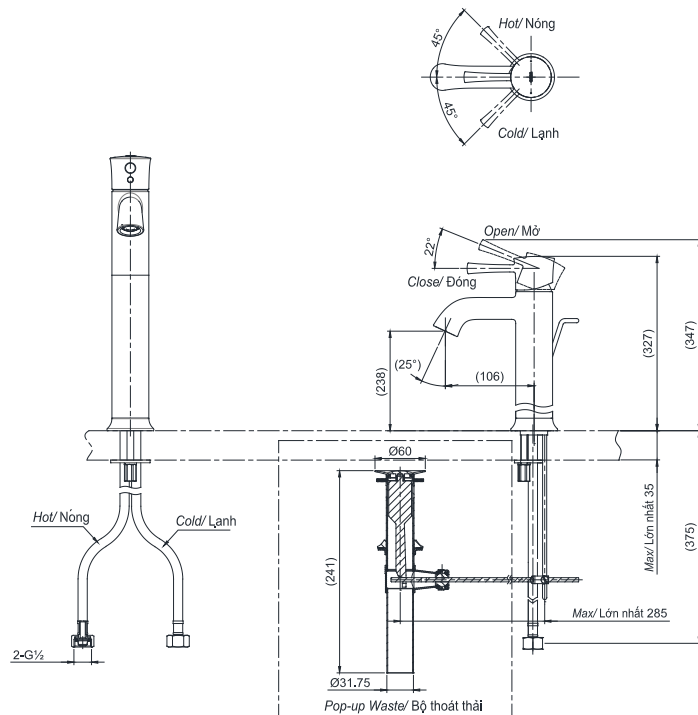

Item number: **TLS02305V**

Mã sản phẩm

Features Đặc điểm

- *Delicate & luxury design*
Thiết kế sang trọng, tinh tế
- *High corrosion resistance plating*
Lớp mạ chống ăn mòn

Specifications Tiêu chuẩn kỹ thuật

<i>Minimum pressure/ Áp suất tối thiểu</i>	: 0.05 (MPa) (<i>Flow pressure/ Áp suất động</i>)
<i>Maximum pressure/ Áp suất tối đa</i>	: 1.0 (MPa) (<i>Static pressure/ Áp suất tĩnh</i>)
<i>Material/ Vật liệu</i>	: Brass/ Hợp kim Đồng
<i>Type/ Loại</i>	: Single lever/ Tay gạt đơn
<i>Mode/ Chế độ nước</i>	: Hot & Cold/ Nóng lạnh

TLS02305V

Dimension in () is for reference dimension
Kích thước trong () là kích thước tham khảo

Parts description Danh mục phụ kiện

- Lavatory faucet/ Vòi chậu TLS02305V

Colors • Màu sắc