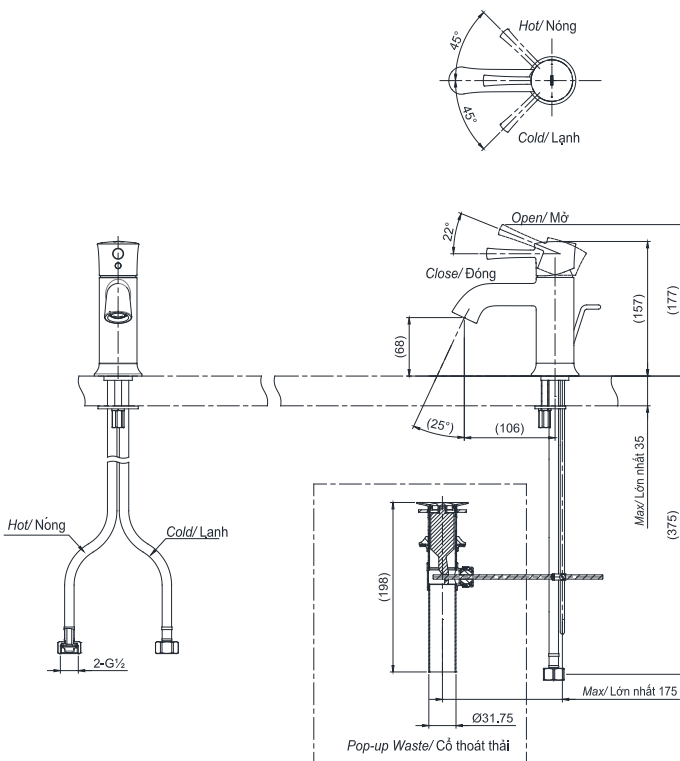

Item number: **TLS02301V**

Mã sản phẩm

Features Đặc điểm

- Delicate & luxury design
Thiết kế sang trọng, tinh tế
- High corrosion resistance plating
Lớp mạ chống ăn mòn

Specifications Tiêu chuẩn kỹ thuật

Minimum pressure/ Áp suất tối thiểu	: 0.05 (MPa) (Flow pressure/ Áp suất động)
Maximum pressure/ Áp suất tối đa	: 1.0 (MPa) (Static pressure/ Áp suất tĩnh)
Material/ Vật liệu	: Brass/ Hợp kim Đồng
Type/ Loại	: Single lever/ Tay gạt đơn
Mode/ Chế độ nước	: Hot & Cold/ Nóng lạnh

TLS02301V

Dimension in () is for reference dimension
Kích thước trong () là kích thước tham khảo

Parts description Danh mục phụ kiện

- Lavatory faucet/ Vòi chậu TLS02301V

Colors Màu sắc