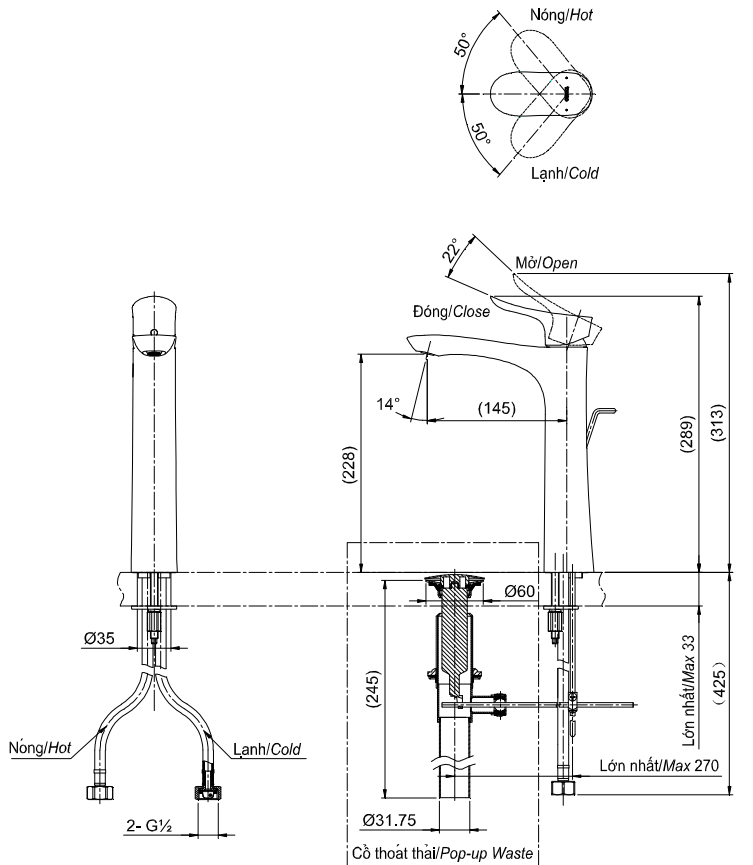

Item number: TLG01307V

Mã sản phẩm

Features Đặc điểm

- Comfort Glide Technology of TOTO helps faucet work smoothly
Công nghệ tay gạt êm độc quyền của TOTO giúp tay gạt luôn êm ái
- Delicate & luxury design
Thiết kế sang trọng, tinh tế
- High corrosion resistance plating
Lớp mạ chống ăn mòn

Specifications Tiêu chuẩn kỹ thuật

Minimum pressure/ Áp lực tối thiểu	: 0.05 (MPa) (Flow pressure/ Áp lực động)
Maximum pressure/ Áp lực tối đa	: 1.0 (MPa) (Static pressure/ Áp lực tĩnh)
Recommended pressure/ Áp lực khuyến nghị	: 0.1 ~ 0.5 (MPa)
Material/ Vật liệu	: Brass plated Ni-Cr/ Đồng mạ Ni-Cr
Type/ Loại	: Single lever/ Tay gạt đơn
Mode/ Chế độ nước	: Hot & Cold/ Nóng lạnh

TLG01307V

() Kích thước tham khảo
() Referred dimension

Parts description Danh mục phụ kiện

- Lavatory faucet/ Vòi chậu TLG01307V

Colors Màu